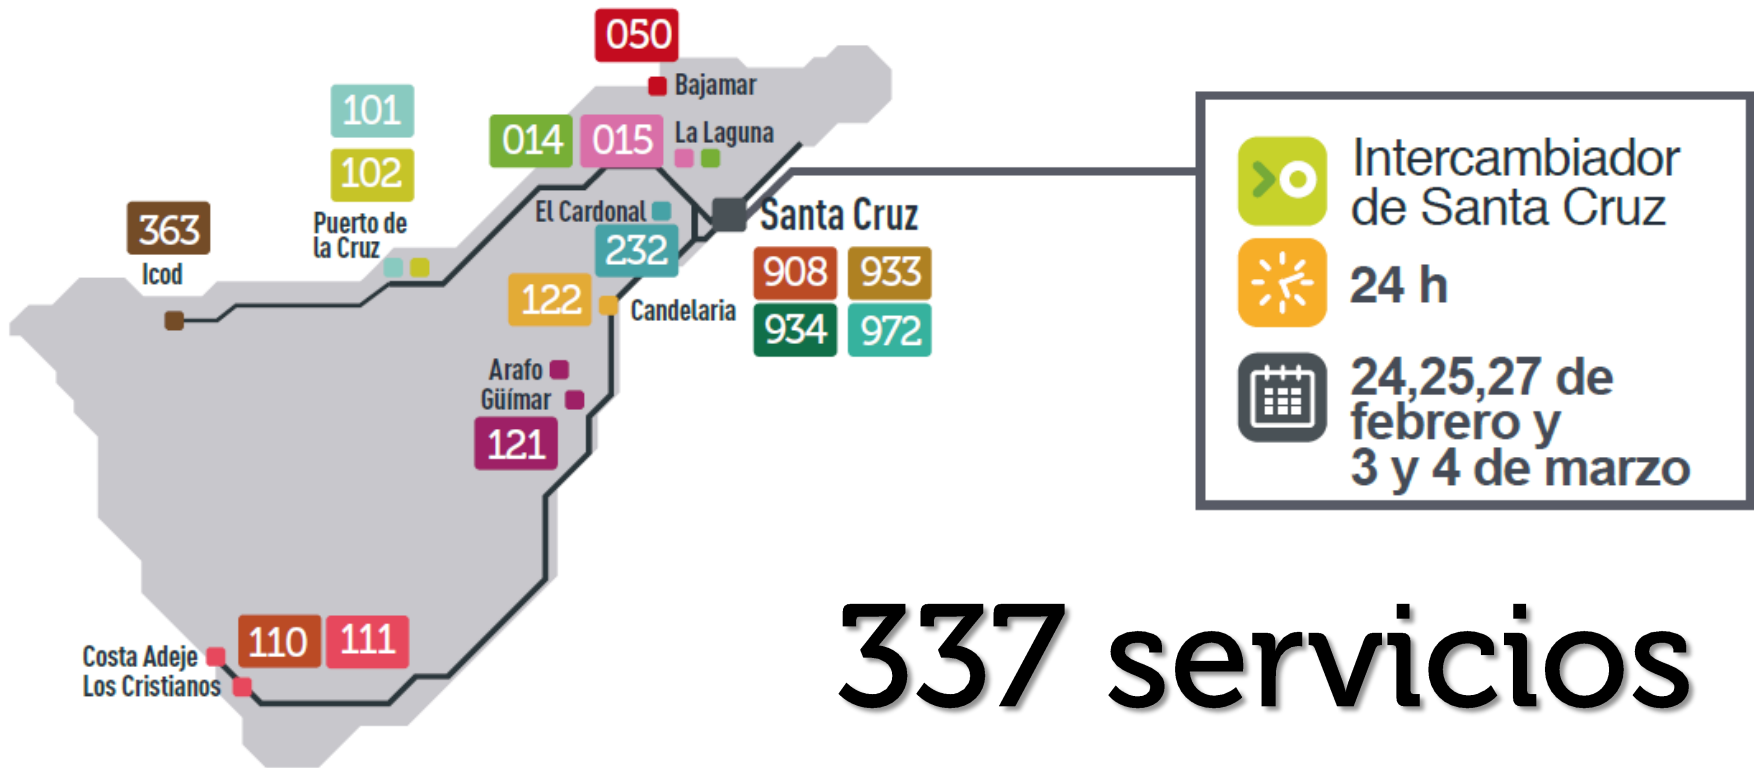

TITSA EN CARNAVAL 2017

532 servicios extras
Ofertamos 150.000 plazas

Área Metropolitana

195
servicios
extras.

Refuerzos Carnaval largo recorrido.

Carnaval de Día y Coso.

 Intercambiador de Santa Cruz

 24 h

 24,25,27 de febrero y 3 y 4 de marzo

Se incrementan frecuencias.

Refuerzos Seguridad

Seguridad Privada:

- Hasta 40 vigilantes en Santa Cruz.
- Se multiplican x 4 los vigilantes en La Laguna.

200 guaguas con video vigilancia.

¡Súbete al barco de Titsa!