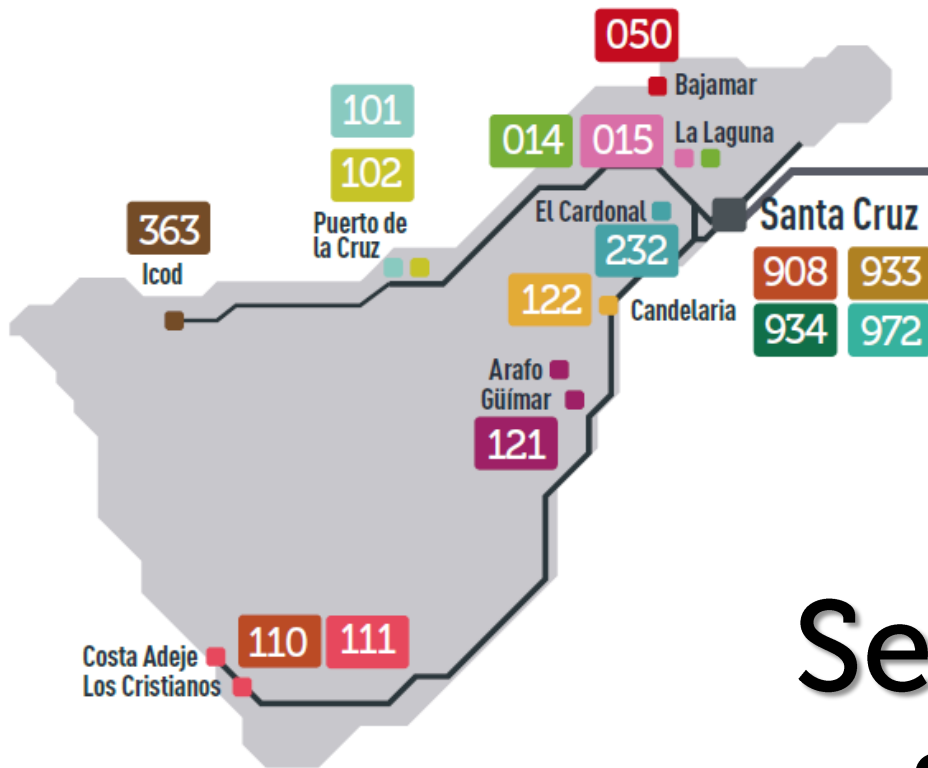

TITSA EN CARNAVAL 2017

532 servicios extras
Ofertamos 150.000 plazas

Área Metropolitana

195
servicios
extras.

Refuerzos Carnaval largo recorrido.

Carnaval de Día y Coso.

 Intercambiador de Santa Cruz

 24 h

 24,25,27 de febrero y 3 y 4 de marzo

Se incrementan frecuencias.

Refuerzos Seguridad

Seguridad Privada:

- Hasta 40 vigilantes en Santa Cruz.
- Se multiplican x 4 los vigilantes en La Laguna.

200 guaguas con video vigilancia.

¡Súbete al barco de Titsa!