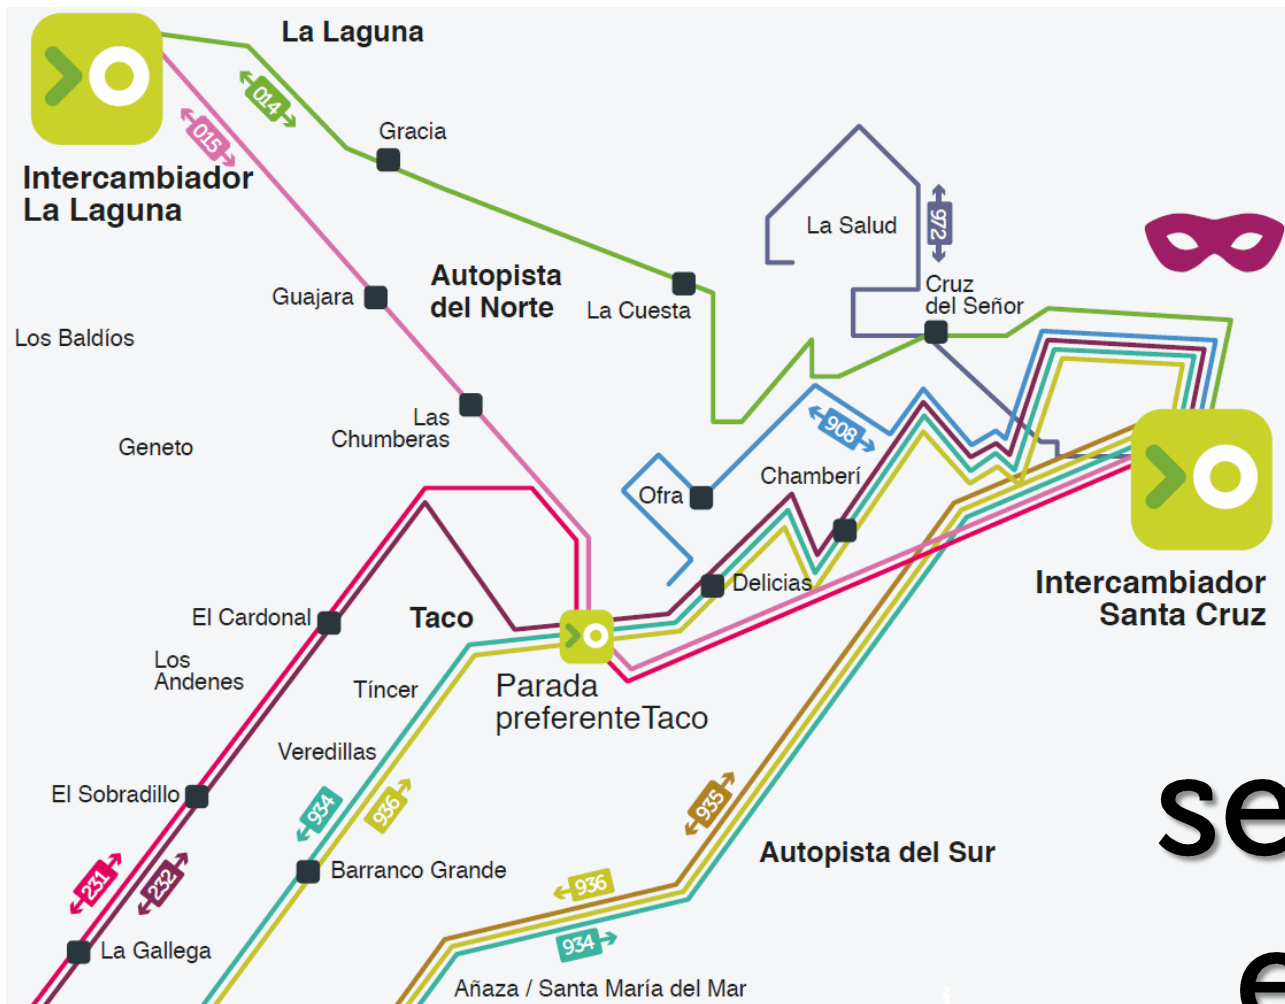

TITSA EN CARNAVAL 2017

532 servicios extras
Ofertamos 150.000 plazas

Área Metropolitana

195
servicios
extras.

Refuerzos Carnaval largo recorrido.

Carnaval de Día y Coso.

 Intercambiador de Santa Cruz

 24 h

 24,25,27 de febrero y 3 y 4 de marzo

Se incrementan frecuencias.

Refuerzos Seguridad

Seguridad Privada:

- Hasta 40 vigilantes en Santa Cruz.
- Se multiplican x 4 los vigilantes en La Laguna.

200 guaguas con video vigilancia.

¡Súbete al barco de Titsa!